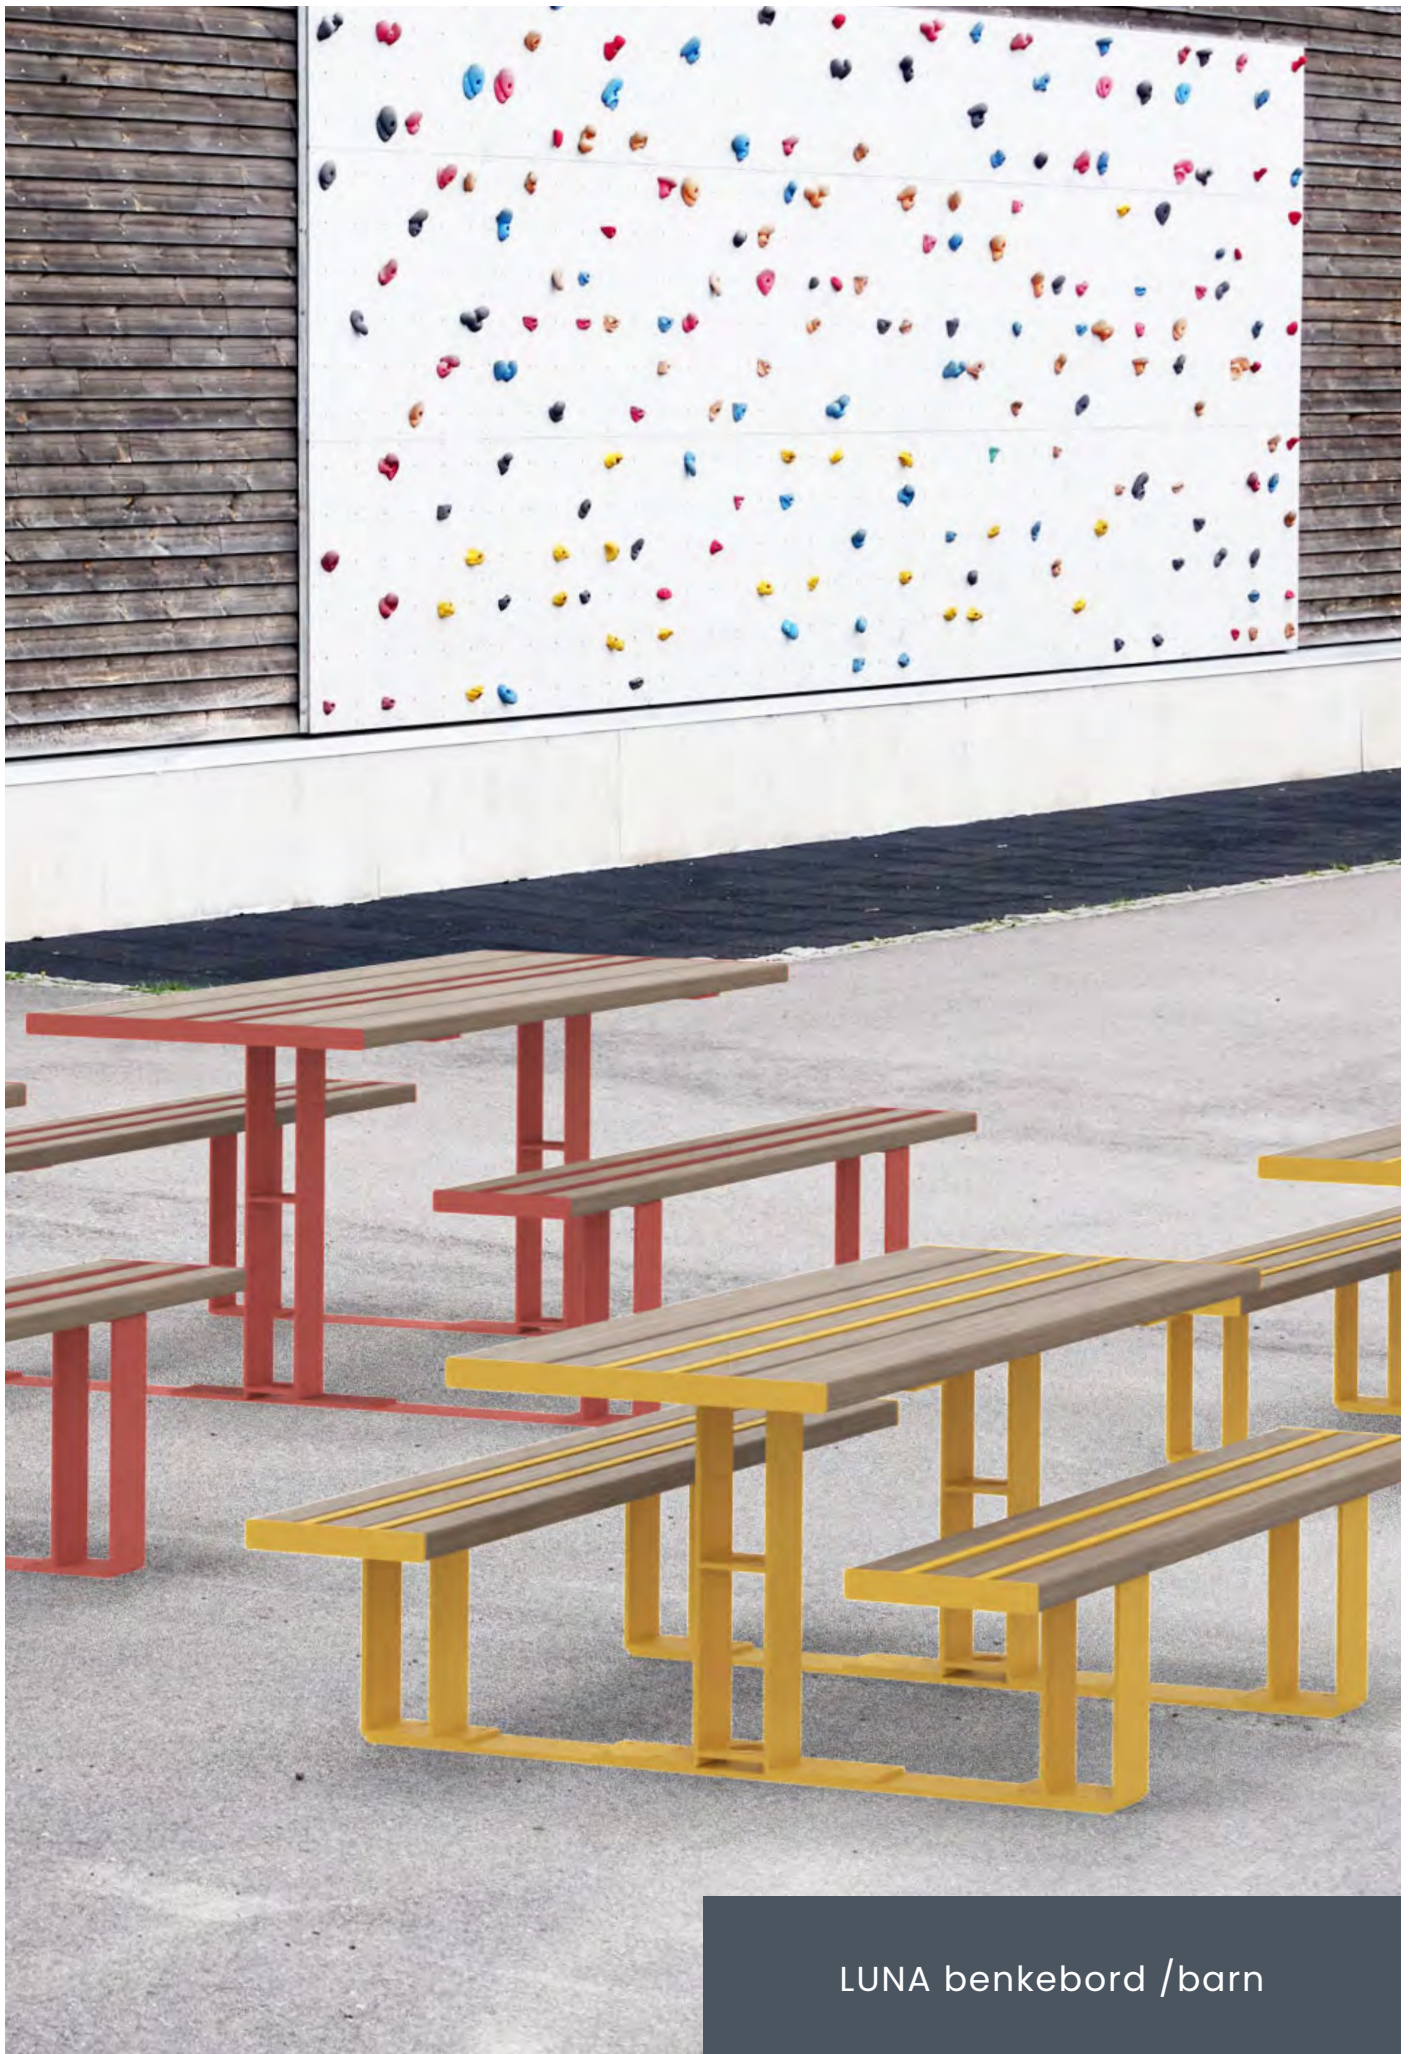

SOL benkebord

SOL kjennetegnes av sine myke former, med synlige og dekorative ståldetaljer. SOL kombinerer elegant design med funksjonalitet, og skaper et visuelt tiltalende utemiljø.

ONA benkebord

Designet til ONA er nøye gjennomtenkt for å maksimere trivsel. ONA er ideell for de som verdsetter både form og funksjon.

LUNA benkebord

LUNA har et moderne design som passer inn i det urbane landskapet, samtidig som det tilbyr en inviterende og komfortabel atmosfære for de som ønsker å sosialisere seg utendørs. LUNA er tilgjengelig i ulike størrelser og kan leveres med rygg, for å imøtekomme forskjellige behov.