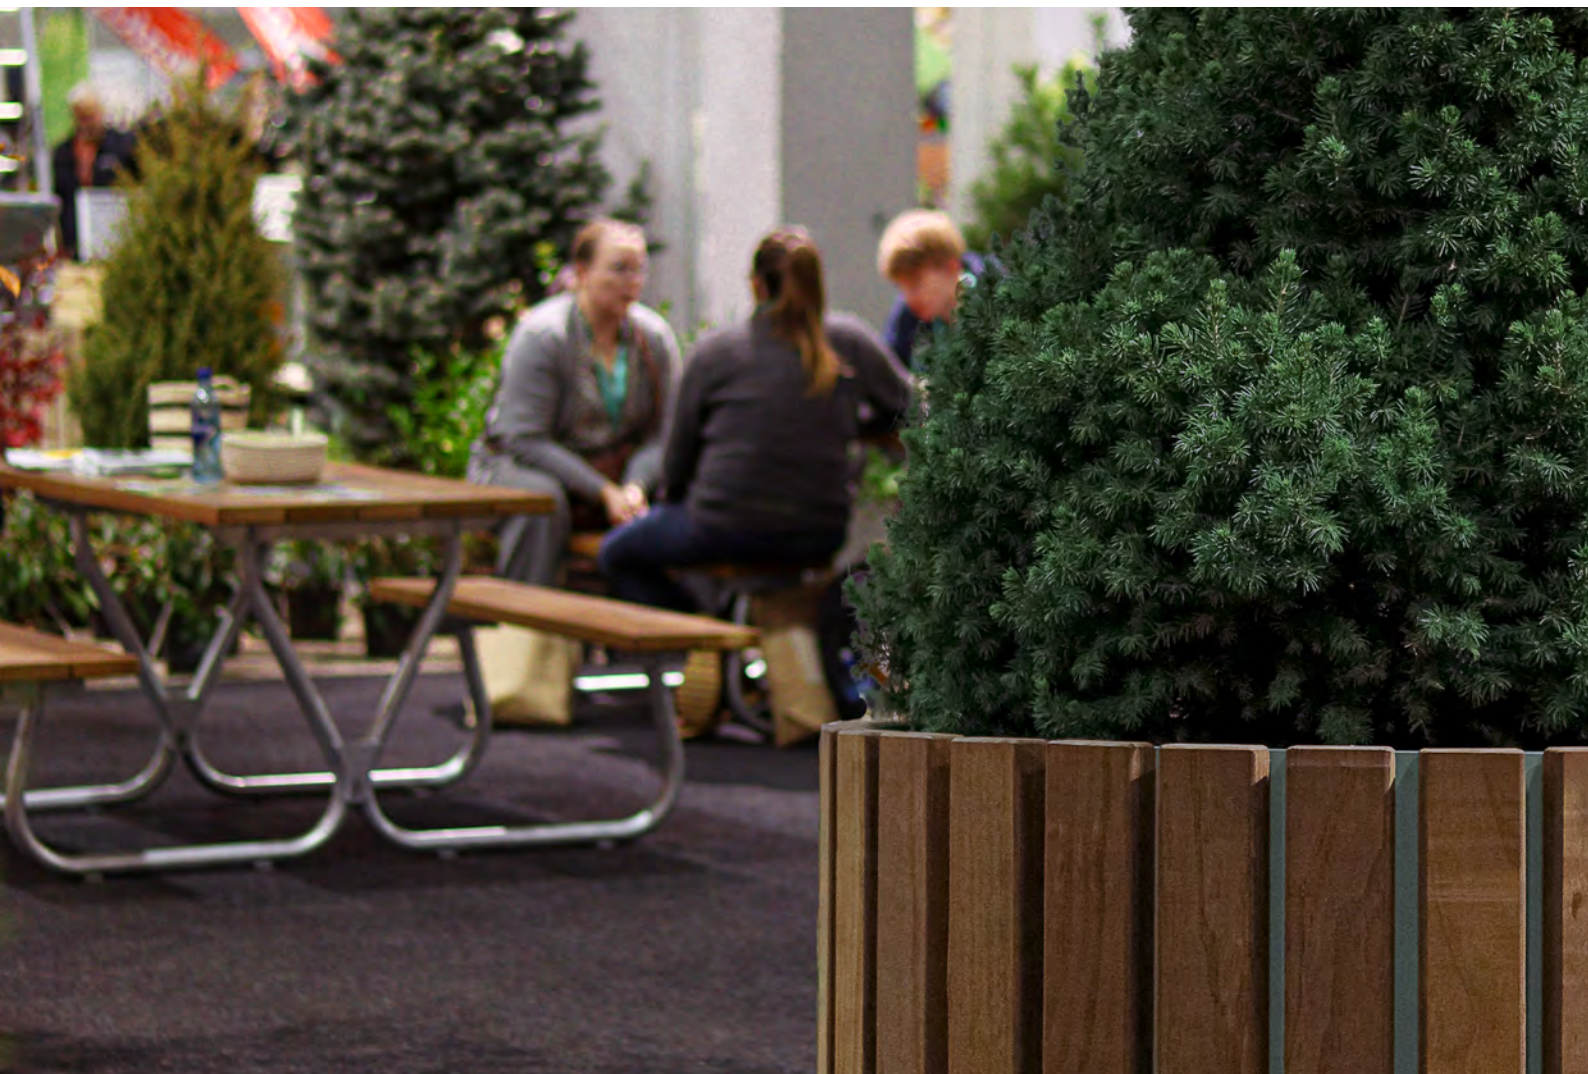

Nøyaktig håndverk for holdbarhet og værbestandighet

Varierte stiler og materialer for sømløs integrering i ulike miljøer

Skap et innbydende samlingspunkt for fellesskap og avslapning

AVENTE benkebord