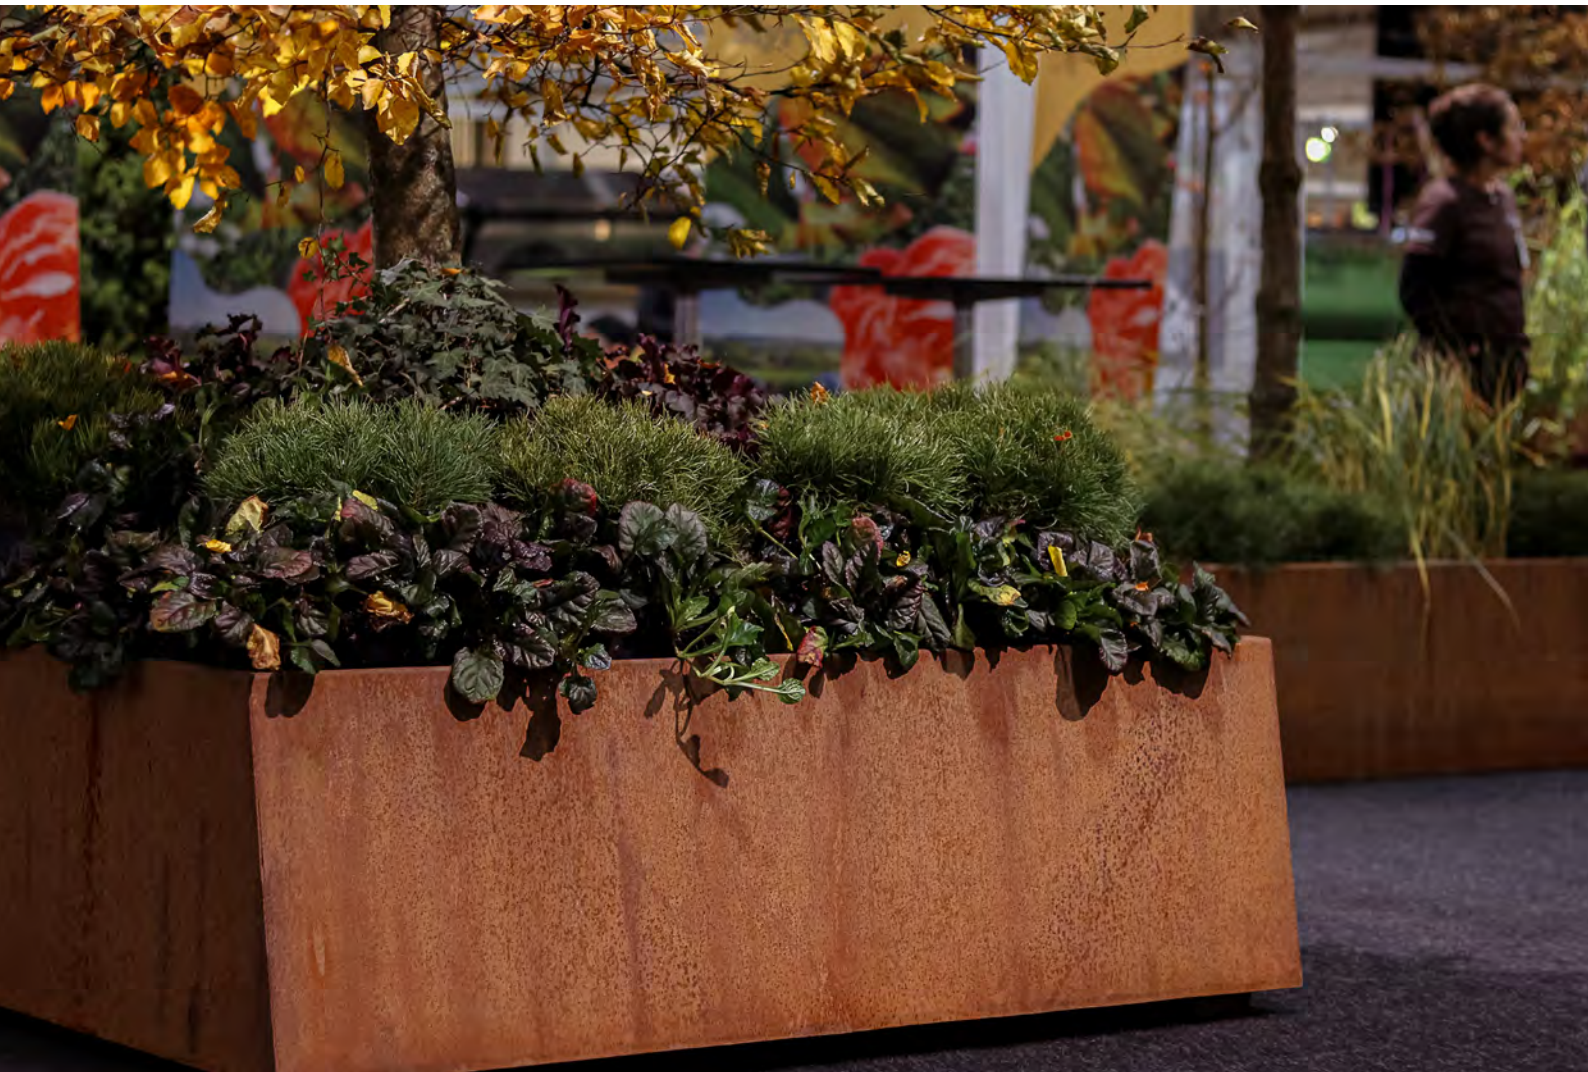

AVENTE stammevern

Innovative plantekasser for kreativt utemiljø

Holdbare og stilfulle løsninger for grønnere uteplasser

Skap et levende og mangfoldig utemiljø

GRIP plantekasse