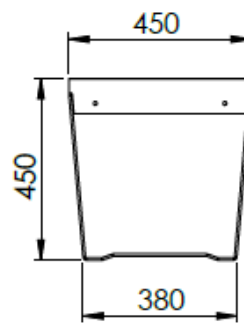

Produsert i Norge

Sirkulært design

Dimensjon

Forankring

Frittstående/fastbolting

Vekt

41kg

Materialer