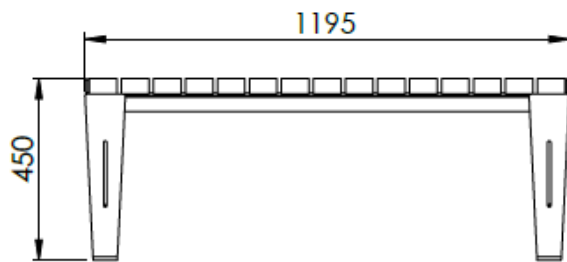

55 modulbenk L1200

Artikkelnummer 55-13120-E

55 er en serie med et stilrent design. Møblene er konstruert modulære, men kan også brukes frittstående. Benkene kan suppleres med armlener og små sidebord for ekstra funksjonalitet. Denne serien åpner opp for utallige spennende muligheter.

Produsert i Norge

Sirkulært design

Dimensjon

Forankring

Frittstående/fastbolting

Vekt

41kg

Materialer