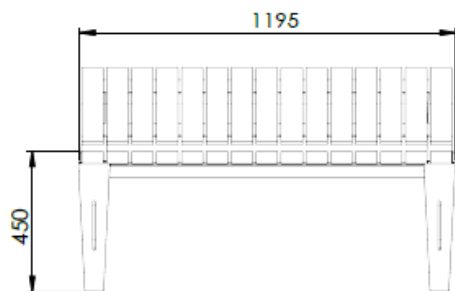

55 modulbenk med rygg L1200

Artikkelnummer 55-23120-E

55 er en serie med et stilrent design. Møblene er konstruert modulære, men kan også brukes frittstående. Benkene kan suppleres med armlener og små sidebord for ekstra funksjonalitet. Denne serien åpner opp for utallige spennende muligheter.

Produsert i Norge

Sirkulært design

Dimensjon

Vekt
54kg

Forankring

Frittstående/fastbolting

Materialer

Varmforsinket stål iht ISO 1461