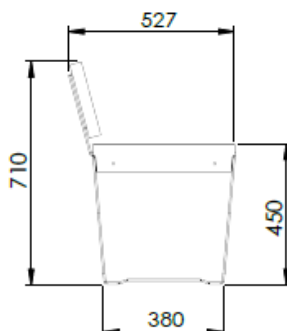

55 modulbenk med rygg L1200

Artikkelnummer 55-23120-E

55 er en serie med et stilrent design. Møblene er konstruert modulære, men kan også brukes frittstående. Benkene kan suppleres med armlener og små sidebord for ekstra funksjonalitet. Denne serien åpner opp for utallige spennende muligheter.

Produsert i Norge

Sirkulært design

Dimensjon

Vekt
54kg

Forankring

Frittstående/fastbolting

Materialer

Varmforsinket stål iht ISO 1461