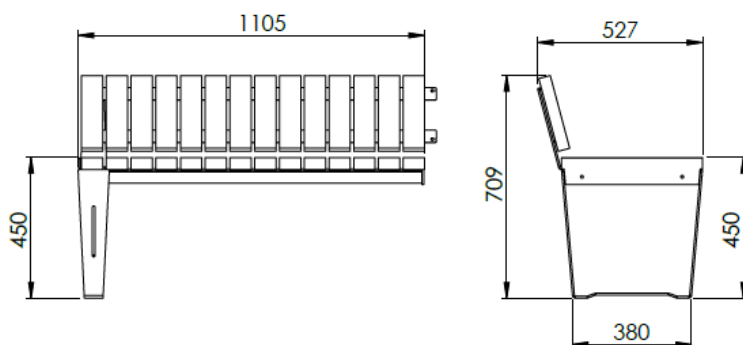

55 modulbenk med rygg L1200

Artikkelnummer 55-23120-M

55 er en serie med et stilrent design. Møblene er konstruert modulære, men kan også brukes frittstående. Benkene kan suppleres med armlener og små sidebord for ekstra funksjonalitet. Denne serien åpner opp for utallige spennende muligheter.

Produsert i Norge

Sirkulært design

Dimensjon

Forankring

Frittstående/fastbolting

Vekt

44kg

Materialer