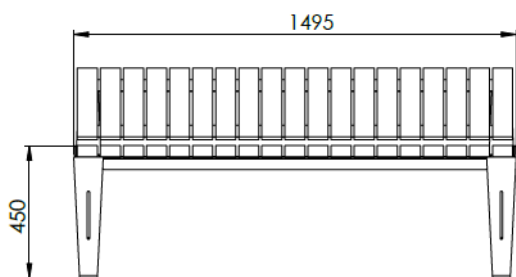

55 modulbenk med rygg L1500

Artikkelnummer 55-23150-E

55 er en serie med et stilrent design. Møblene er konstruert modulære, men kan også brukes frittstående. Benkene kan suppleres med armlener og små sidebord for ekstra funksjonalitet. Denne serien åpner opp for utallige spennende muligheter.

Produsert i Norge

Sirkulært design

Dimensjon

Forankring

Frittstående/fastbolting

Vekt

62kg

Materialer