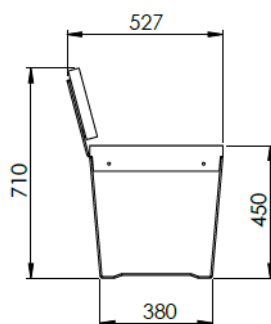

Produsert i Norge

Sirkulært design

Dimensjon

Forankring

Frittstående/fastbolting

Vekt

62kg

Materialer