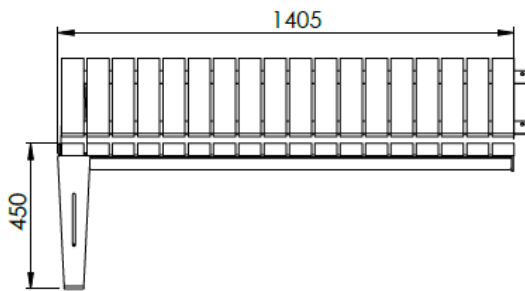

55 modulbenk med rygg L1500

Artikkelnummer 55-23150-M

55 er en serie med et stilrent design. Møblene er konstruert modulære, men kan også brukes frittstående. Benkene kan suppleres med armlener og små sidebord for ekstra funksjonalitet. Denne serien åpner opp for utallige spennende muligheter.

Produsert i Norge

Sirkulært design

Dimensjon

Forankring

Frittstående/fastbolting

Vekt

51kg

Materialer