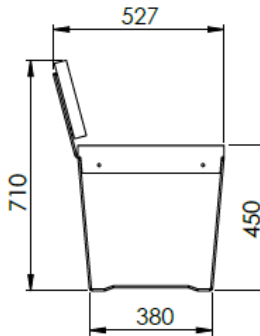

Produsert i Norge

Sirkulært design

Dimensjon

Forankring

Frittstående/fastbolting

Vekt

51kg

Materialer