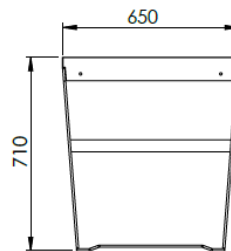

Produsert i Norge

Sirkulært design

Dimensjon

Forankring

Frittstående/fastbolting

Vekt

72kg

Materialer