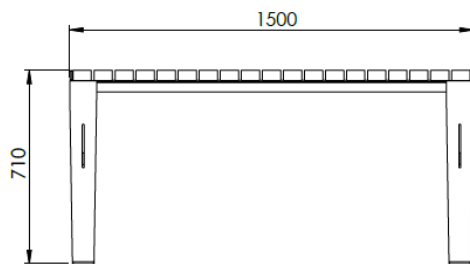

55 modulbord L1500

Artikkelnummer 55-42150-E

55 er en serie med et stilrent design. Møblene er konstruert modulære, men kan også brukes frittstående. Benkene kan suppleres med armlener og små sidebord for ekstra funksjonalitet. Denne serien åpner opp for utallige spennende muligheter.

Produsert i Norge

Sirkulært design

Dimensjon

Forankring

Frittstående/fastbolting

Vekt

72kg

Materialer