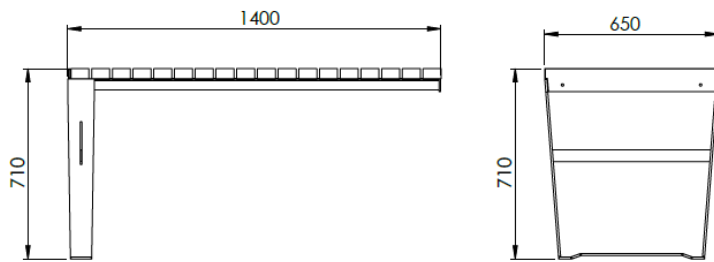

55 modulbord L1500

Artikkelnummer 55-42150-M

55 er en serie med et stilrent design. Møblene er konstruert modulære, men kan også brukes frittstående. Benkene kan suppleres med armlener og små sidebord for ekstra funksjonalitet. Denne serien åpner opp for utallige spennende muligheter.

Produsert i Norge

Sirkulært design

Dimensjon

Forankring

Frittstående/fastbolting

Vekt

52kg

Materialer