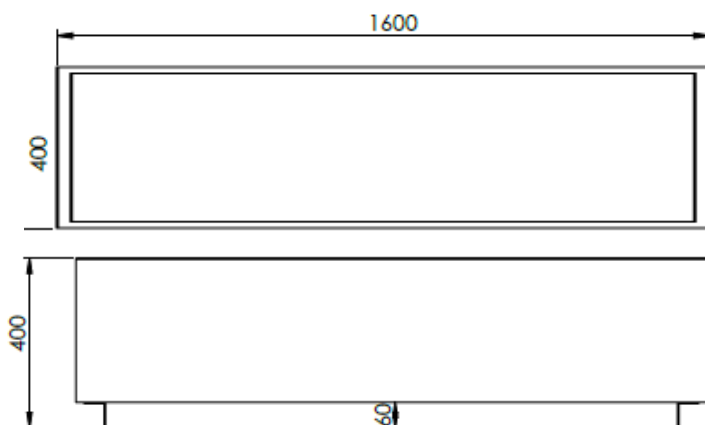

# 55 plantekasse L1600

Artikkelnummer 55-60416-40

**55 er en serie med et stilrent design. Møblene er konstruert modulære, men kan også brukes frittstående. Benkene kan suppleres med armlener og små sidebord for ekstra funksjonalitet. Denne serien åpner opp for utallige spennende muligheter.**

## Dimensjon

**Vekt**  
65kg