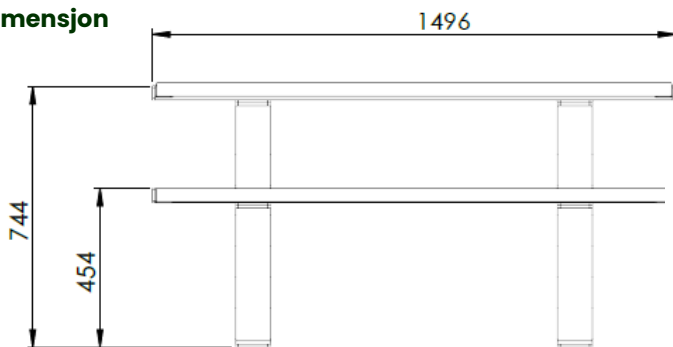

LUNA benkebord L1500

Artikkelnummer LU-31150

LUNA har et moderne design som passer inn i det urbane landskapet, samtidig som det tilbyr en inviterende og komfortabel atmosfære, for de som ønsker å sosialisere seg utendørs. LUNA er tilgjengelig i ulike størrelser, og kan leveres med rygg, for å imøtekomme forskjellige behov.

Produsert i Norge

Sirkulært design

Dimensjon

Vekt

120kg

Forankring

Frittstående/fastbolting

Materialer