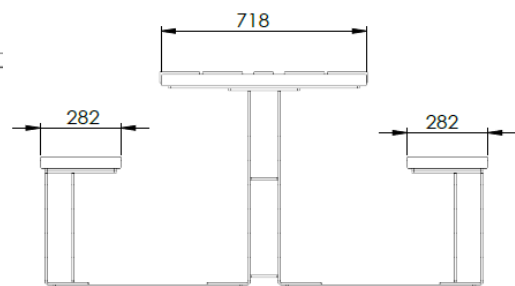

Produsert i Norge

Sirkulært design

Dimensjon

Vekt

120kg

Forankring

Frittstående/fastbolting

Materialer