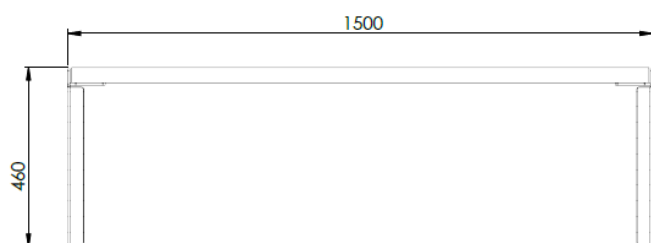

ONA benk L1500

Artikkelnummer ON-12150

Designet til ONA er nøye gjennomtenkt for å maksimere trivsel. ONA er ideell for de som verdsetter både form og funksjon.

Produsert i Norge

Sirkulært design

Dimensjon

Forankring

Frittstående/fastbolting

Vekt

30kg

Materialer

Varmforsinket stål iht ISO 1461

Kebony Clear

Garantier