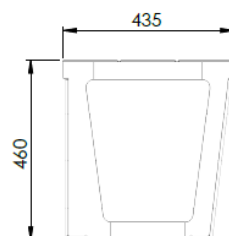

Forankring

Frittstående/fastbolting

Vekt

30kg

Materialer

Varmforsinket stål iht ISO 1461

Kebony Clear

Garantier