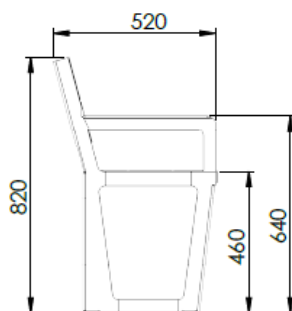

Dimensjon

Forankring

Frittstående/fastbolting

Vekt

47kg

Materialer

Varmforsinket stål iht ISO 1461

Kebony Clear