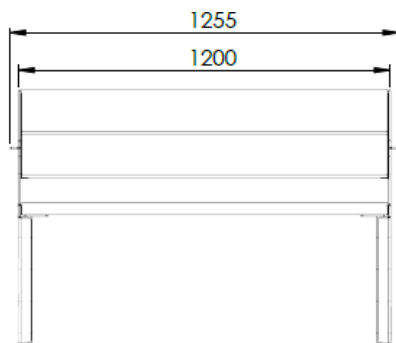

ONA benk med rygg og armlener L1500

Artikkelnummer ON-22150-A

Designet til ONA er nøye gjennomtenkt for å maksimere trivsel. ONA er ideell for de som verdsetter både form og funksjon.

Produsert i Norge

Sirkulært design

Dimensjon

Forankring

Frittstående/fastbolting

Vekt

47kg

Materialer

Varmforsinket stål iht ISO 1461

Kebony Clear