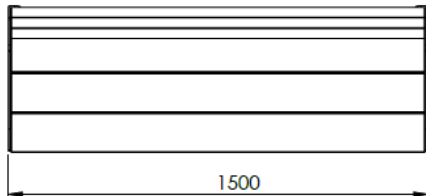

# ONA benk med rygg L1500

Artikkelnummer ON-22150

**Designet til ONA er nøye gjennomtenkt for å maksimere trivsel. ONA er ideell for de som verdsetter både form og funksjon.**

Produsert i Norge

Sirkulært design

## Dimensjon