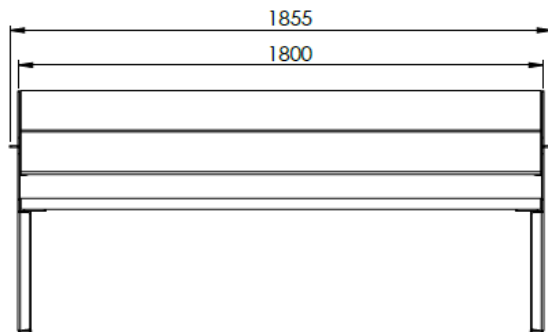

ONA benk med rygg og armlener L1800

Artikkelnummer ON-22180-A

SOL kjennetegnes av sine myke former, med synlige, dekorative ståldetaljer. SOL kombinerer elegant design med funksjonalitet, og skaper et visuelt tiltalende utemiljø.

Produsert i Norge

Sirkulært design

Dimensjon

Vekt
52kg

Forankring

Frittstående/fastbolting

Materialer

Varmforsinket stål iht ISO 1461