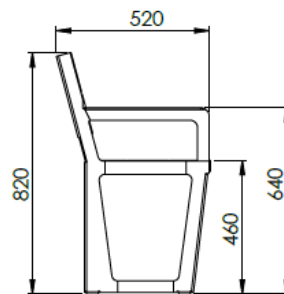

Produsert i Norge

Sirkulært design

Dimensjon

Vekt
52kg

Forankring

Frittstående/fastbolting

Materialer

Varmforsinket stål iht ISO 1461