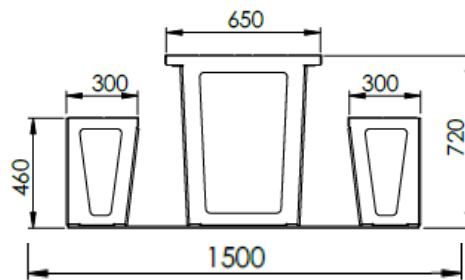

ONA benkebord L1500

Artikkelnummer ON-31150

Designet til ONA er nøye gjennomtenkt for å maksimere trivsel. ONA er ideell for de som verdsetter både form og funksjon.

Produsert i Norge

Sirkulært design

Dimensjon

Forankring

Frittstående/fastbolting

Vekt

108kg

Materialer

Varmforsinket stål iht ISO 1461

Kebony Clear

Garantier