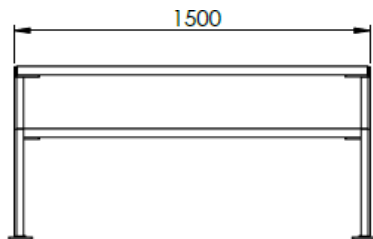

ONA benkebord L1500

Artikkelnummer ON-31150

Designet til ONA er nøye gjennomtenkt for å maksimere trivsel. ONA er ideell for de som verdsetter både form og funksjon.

Produsert i Norge

Sirkulært design

Dimensjon

Forankring

Frittstående/fastbolting

Vekt

108kg

Materialer

Varmforsinket stål iht ISO 1461

Kebony Clear

Garantier