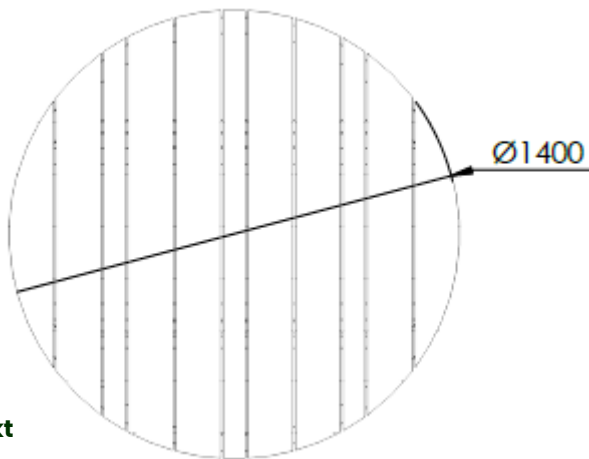

# ONA bord Ø1400

Artikkelnummer ON-42140

**SOL** kjennetegnes av sine myke former, med synlige, dekorative ståldetaljer. SOL kombinerer elegant design med funksjonalitet, og skaper et visuelt tiltalende utemiljø.

## Dimensjon

**Vekt**  
95kg