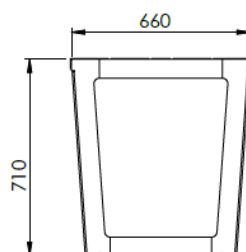

Produsert i Norge

Sirkulært design

Dimensjon

Forankring

Frittstående/fastbolting

Vekt

52kg

Materialer