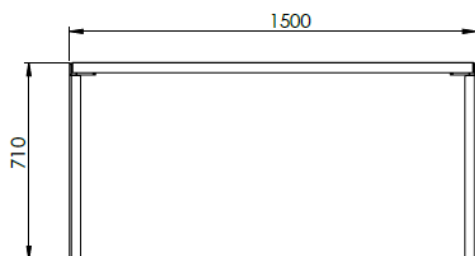

ONA bord L1500

Artikkelnummer ON-42150

SOL kjennetegnes av sine myke former, med synlige, dekorative ståldetaljer. SOL kombinerer elegant design med funksjonalitet, og skaper et visuelt tiltalende utemiljø.

Produsert i Norge

Sirkulært design

Dimensjon

Forankring

Frittstående/fastbolting

Vekt

52kg

Materialer