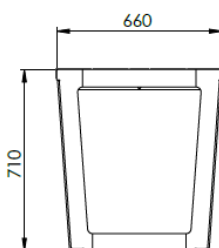

Produsert i Norge

Sirkulært design

Dimensjon

Forankring

Frittstående/fastbolting

Vekt

57kg

Materialer