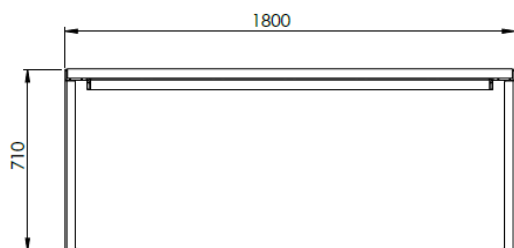

ONA bord L1800

Artikkelnummer ON-42180

SOL kjennetegnes av sine myke former, med synlige, dekorative ståldetaljer. SOL kombinerer elegant design med funksjonalitet, og skaper et visuelt tiltalende utemiljø.

Produsert i Norge

Sirkulært design

Dimensjon

Forankring

Frittstående/fastbolting

Vekt

57kg

Materialer