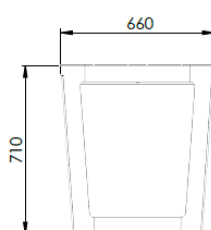

Produsert i Norge

Sirkulært design

Dimensjon

Forankring

Frittstående/fastbolting

Vekt

62kg

Materialer