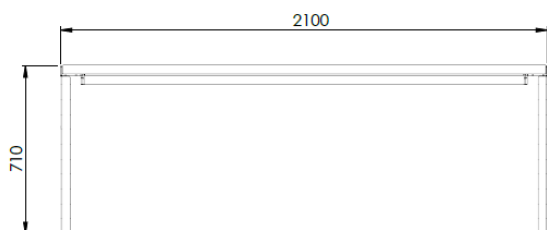

ONA bord L2100

Artikkelnummer ON-42210

SOL kjennetegnes av sine myke former, med synlige, dekorative ståldetaljer. SOL kombinerer elegant design med funksjonalitet, og skaper et visuelt tiltalende utemiljø.

Produsert i Norge

Sirkulært design

Dimensjon

Forankring

Frittstående/fastbolting

Vekt

62kg

Materialer