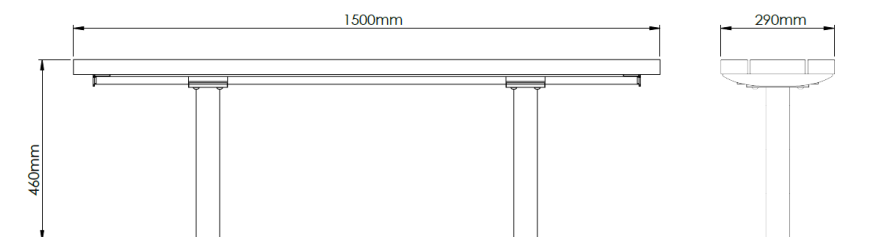

# SOL smal benk L1500

Artikkelnummer SO-10150

**SOL kjennetegnes av sine myke former, med synlige, dekorative ståldetaljer. SOL kombinerer elegant design med funksjonalitet, og skaper et visuelt tiltalende utemiljø.**

## Dimensjon