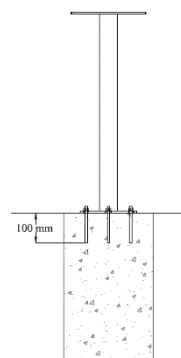

Forankring

Fotplate

Vekt

26kg

Materialer

Varmforsinket stål iht ISO 1461

Kebony Clear

Garantier

- ✓ Livstidsgaranti mot rust
- ✓ 30 års garanti for trevirke
- ✓ 15 års garanti for lakk
- ✓ Reservedeler
- ✓ Ombruk og gjenbruk

Sertifiseringer

ISO 14001