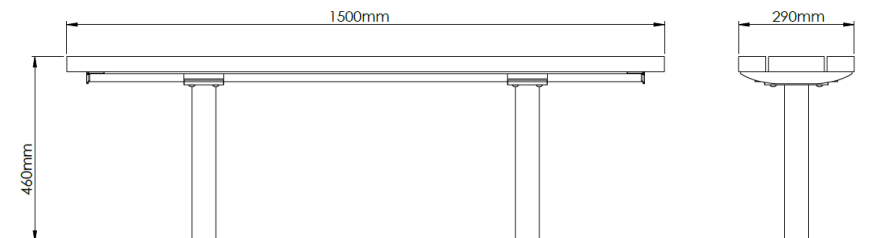

SOL smal benk L1500

Artikkelnummer SO-10150

SOL kjennetegnes av sine myke former, med synlige, dekorative ståldetaljer. SOL kombinerer elegant design med funksjonalitet, og skaper et visuelt tiltalende utemiljø.

Produsert i Norge

Sirkulært design

Dimensjon

Forankring

Nedstøp

Vekt

26kg

Materialer