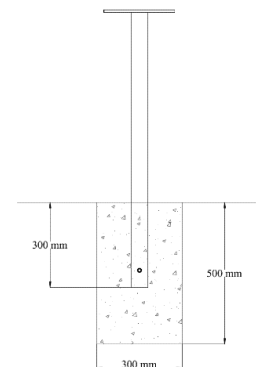

Produsert i Norge

Sirkulært design

Dimensjon

Forankring

Nedstøp

Vekt

26kg

Materialer