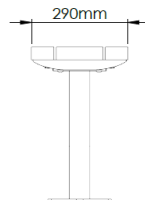

SOL smal benk L1800

Artikkelnummer SO-10180

SOL kjennetegnes av sine myke former, med synlige, dekorative ståldetaljer. SOL kombinerer elegant design med funksjonalitet, og skaper et visuelt tiltalende utemiljø.

Produsert i Norge

Sirkulært design

Dimensjon

Forankring

Fotplate

Vekt

28kg

Materialer