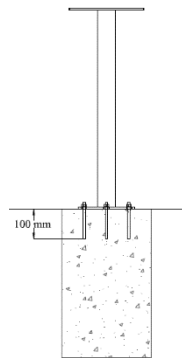

SOL smal benk L1800

Artikkelnummer SO-10180

SOL kjennetegnes av sine myke former, med synlige, dekorative ståldetaljer. SOL kombinerer elegant design med funksjonalitet, og skaper et visuelt tiltalende utemiljø.

Produsert i Norge

Sirkulært design

Dimensjon

Forankring

Fotplate

Vekt

28kg

Materialer