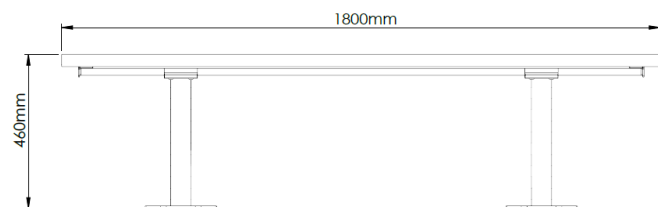

SOL smal benk L1800

Artikkelnummer SO-10180

SOL kjennetegnes av sine myke former, med synlige, dekorative ståldetaljer. SOL kombinerer elegant design med funksjonalitet, og skaper et visuelt tiltalende utemiljø.

Produsert i Norge

Sirkulært design

Dimensjon

Forankring

Fotplate

Vekt

28kg

Materialer