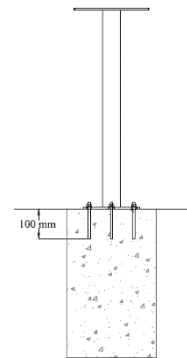

Sirkulært design

Dimensjon

Forankring

Fotplate

Vekt

13kg

Materialer

Varmforsinket stål iht ISO 1461