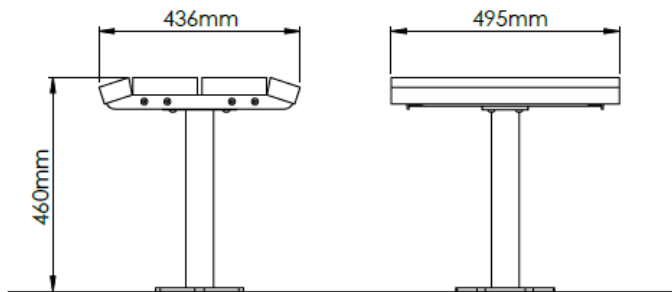

Sirkulært design

Dimensjon

Forankring

Fotplate

Vekt

13kg

Materialer

Varmforsinket stål iht ISO 1461