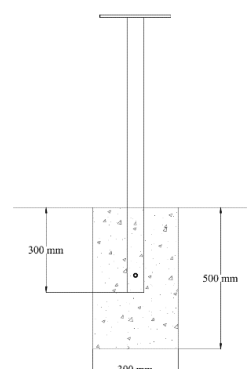

Sirkulært design

Dimensjon

Forankring

Nedstøp

Vekt

13kg

Materialer

Varmforsinket stål iht ISO 1461