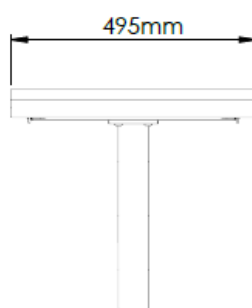

Sirkulært design

Dimensjon

Forankring

Nedstøp

Vekt

13kg

Materialer

Varmforsinket stål iht ISO 1461