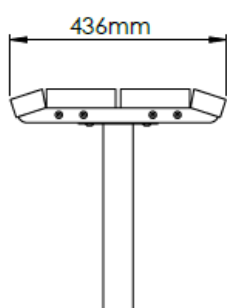

SOL krakk

Artikkelnummer SO-1140

SOL kjennetegnes av sine myke former, med synlige, dekorative ståldetaljer. SOL kombinerer elegant design med funksjonalitet, og skaper et visuelt tiltalende utemiljø.

Produsert i Norge

Sirkulært design

Dimensjon

Forankring

Nedstøp

Vekt

13kg

Materialer

Varmforsinket stål iht ISO 1461