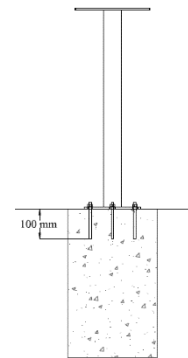

SOL benk L1500

Artikkelnummer SO-12150

SOL kjennetegnes av sine myke former, med synlige, dekorative ståldetaljer. SOL kombinerer elegant design med funksjonalitet, og skaper et visuelt tiltalende utemiljø.

Produsert i Norge

Sirkulært design

Dimensjon

Forankring

Fotplate

Vekt

29kg

Materialer