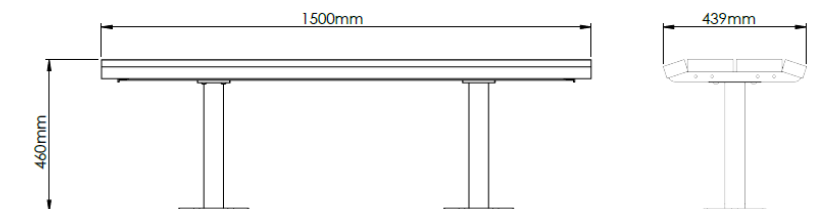

SOL benk L1500

Artikkelnummer SO-12150

SOL kjennetegnes av sine myke former, med synlige, dekorative ståldetaljer. SOL kombinerer elegant design med funksjonalitet, og skaper et visuelt tiltalende utemiljø.

Produsert i Norge

Sirkulært design

Dimensjon

Forankring

Fotplate

Vekt

29kg

Materialer