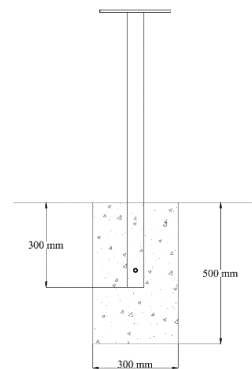

Produsert i Norge

Sirkulært design

Dimensjon

Forankring

Nedstøp

Vekt

27kg

Materialer