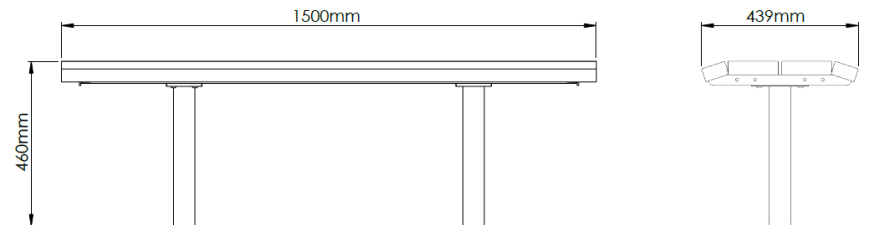

SOL benk L1500

Artikkelnummer SO-12150

SOL kjennetegnes av sine myke former, med synlige, dekorative ståldetaljer. SOL kombinerer elegant design med funksjonalitet, og skaper et visuelt tiltalende utemiljø.

Produsert i Norge

Sirkulært design

Dimensjon

Forankring

Nedstøp

Vekt

27kg

Materialer