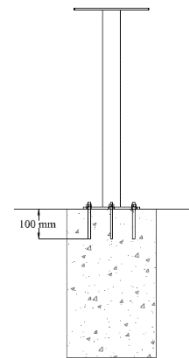

SOL benk med rygg og armlener L1500

Artikkelnummer SO-22150-A

SOL kjennetegnes av sine myke former, med synlige, dekorative ståldetaljer. SOL kombinerer elegant design med funksjonalitet, og skaper et visuelt tiltalende utemiljø.

Produsert i Norge

Sirkulært design

Dimensjon

Forankring

Fotplate

Vekt

51kg

Materialer