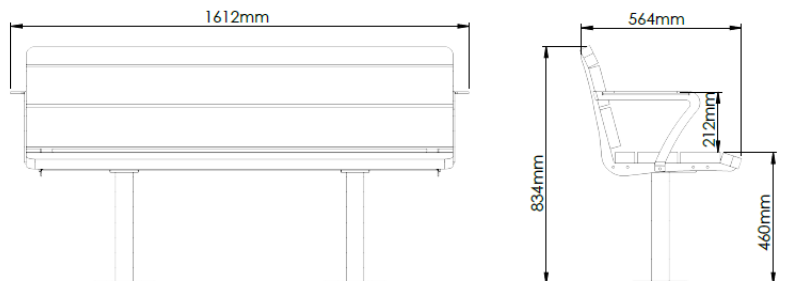

SOL benk med rygg og armlener L1500

Artikkelnummer SO-22150-A

SOL kjennetegnes av sine myke former, med synlige, dekorative ståldetaljer. SOL kombinerer elegant design med funksjonalitet, og skaper et visuelt tiltalende utemiljø.

Produsert i Norge

Sirkulært design

Dimensjon

Forankring

Fotplate

Vekt

51kg

Materialer