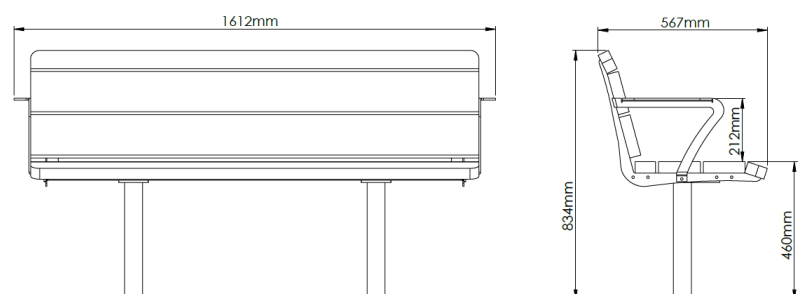

SOL benk med rygg og armlener L1500

Artikkelnummer SO-22150-A

SOL kjennetegnes av sine myke former, med synlige, dekorative ståldetaljer. SOL kombinerer elegant design med funksjonalitet, og skaper et visuelt tiltalende utemiljø.

Produsert i Norge

Sirkulært design

Dimensjon

Forankring

Nedstøp

Vekt

49kg

Materialer