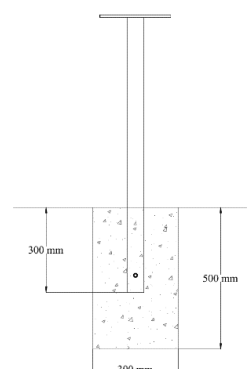

Produsert i Norge

Sirkulært design

Dimensjon

Forankring

Nedstøp

Vekt

49kg

Materialer