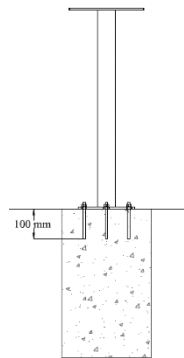

SOL benk med rygg L1500

Artikkelnummer SO-22150

SOL kjennetegnes av sine myke former, med synlige, dekorative ståldetaljer. SOL kombinerer elegant design med funksjonalitet, og skaper et visuelt tiltalende utemiljø.

Produsert i Norge

Sirkulært design

Dimensjon

Forankring

Fotplate

Vekt

47kg

Materialer