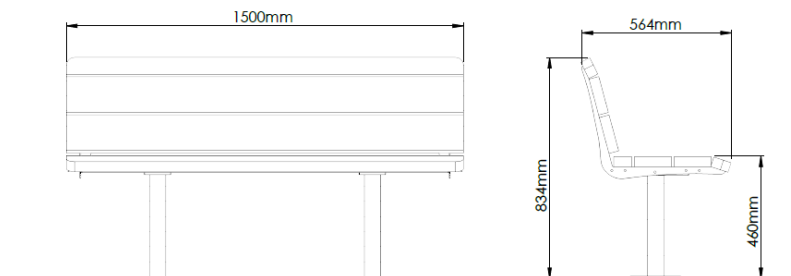

SOL benk med rygg L1500

Artikkelnummer SO-22150

SOL kjennetegnes av sine myke former, med synlige, dekorative ståldetaljer. SOL kombinerer elegant design med funksjonalitet, og skaper et visuelt tiltalende utemiljø.

Produsert i Norge

Sirkulært design

Dimensjon

Forankring

Fotplate

Vekt

47kg

Materialer