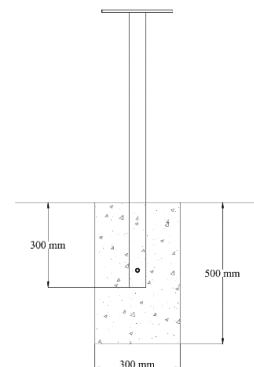

Produsert i Norge

Sirkulært design

Dimensjon

Forankring

Nedstøp

Vekt

45kg

Materialer