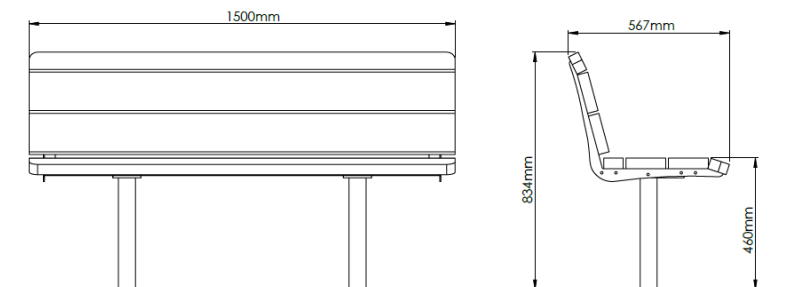

SOL benk med rygg L1500

Artikkelnummer SO-22150

SOL kjennetegnes av sine myke former, med synlige, dekorative ståldetaljer. SOL kombinerer elegant design med funksjonalitet, og skaper et visuelt tiltalende utemiljø.

Produsert i Norge

Sirkulært design

Dimensjon

Forankring

Nedstøp

Vekt

45kg

Materialer