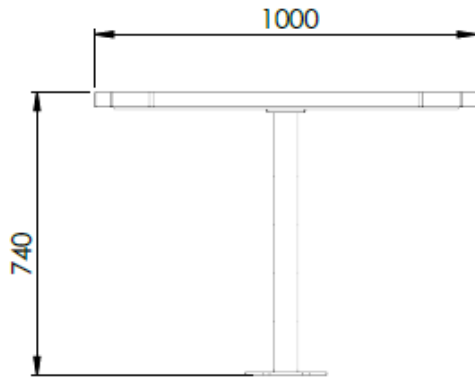

SOL bord Ø1000

Artikkelnummer SO-40100

SOL kjennetegnes av sine myke former, med synlige, dekorative ståldetaljer. SOL kombinerer elegant design med funksjonalitet, og skaper et visuelt tiltalende utemiljø.

Produsert i Norge

Sirkulært design

Dimensjon

Vekt

38kg

Forankring

Fotplate

Materialer