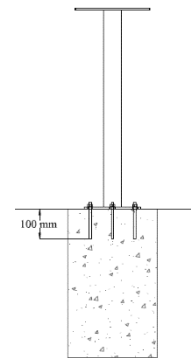

SOL bord Ø1000

Artikkelnummer SO-40100

SOL kjennetegnes av sine myke former, med synlige, dekorative ståldetaljer. SOL kombinerer elegant design med funksjonalitet, og skaper et visuelt tiltalende utemiljø.

Produsert i Norge

Sirkulært design

Dimensjon

Vekt

38kg

Forankring

Fotplate

Materialer