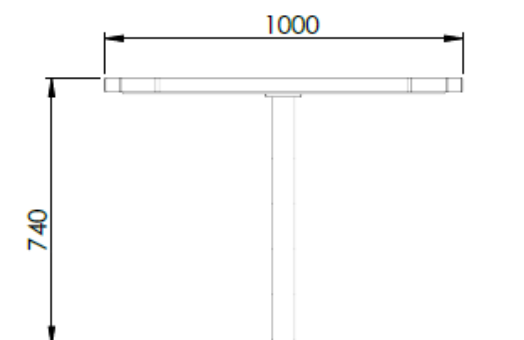

# SOL bord Ø1000

Artikkelnummer SO-40100

**SOL kjennetegnes av sine myke former, med synlige, dekorative ståldetaljer. SOL kombinerer elegant design med funksjonalitet, og skaper et visuelt tiltalende utemiljø.**

## Dimensjon