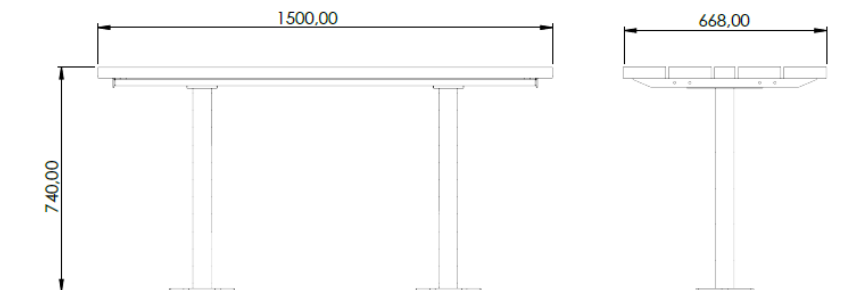

SOL bord L1500

Artikkelnummer SO-42150

SOL kjennetegnes av sine myke former, med synlige, dekorative ståldetaljer. SOL kombinerer elegant design med funksjonalitet, og skaper et visuelt tiltalende utemiljø.

Produsert i Norge

Sirkulært design

Dimensjon

Forankring

Fotplate

Vekt

42kg

Materialer