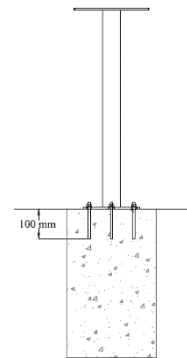

SOL bord L1500

Artikkelnummer SO-42150

SOL kjennetegnes av sine myke former, med synlige, dekorative ståldetaljer. SOL kombinerer elegant design med funksjonalitet, og skaper et visuelt tiltalende utemiljø.

Produsert i Norge

Sirkulært design

Dimensjon

Forankring

Fotplate

Vekt

42kg

Materialer