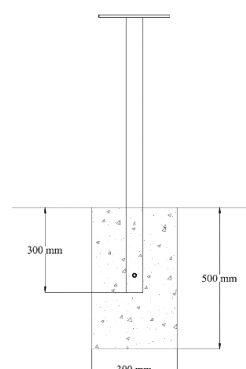

SOL bord L1500

Artikkelnummer SO-42150

SOL kjennetegnes av sine myke former, med synlige, dekorative ståldetaljer. SOL kombinerer elegant design med funksjonalitet, og skaper et visuelt tiltalende utemiljø.

Produsert i Norge

Sirkulært design

Dimensjon

Forankring

Nedstøp

Vekt

43kg

Materialer