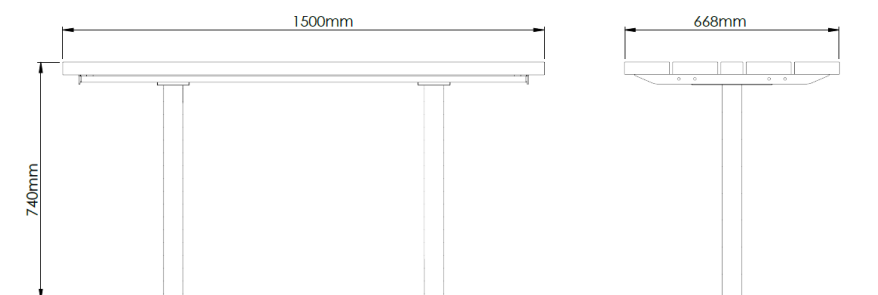

SOL bord L1500

Artikkelnummer SO-42150

SOL kjennetegnes av sine myke former, med synlige, dekorative ståldetaljer. SOL kombinerer elegant design med funksjonalitet, og skaper et visuelt tiltalende utemiljø.

Produsert i Norge

Sirkulært design

Dimensjon

Forankring

Nedstøp

Vekt

43kg

Materialer