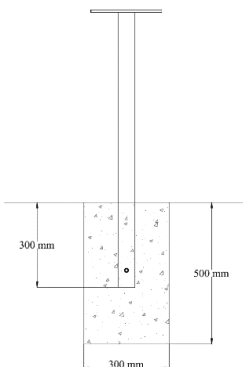

Produsert i Norge

Sirkulært design

Dimensjon

Forankring

Nedstøp

Vekt

49kg

Materialer