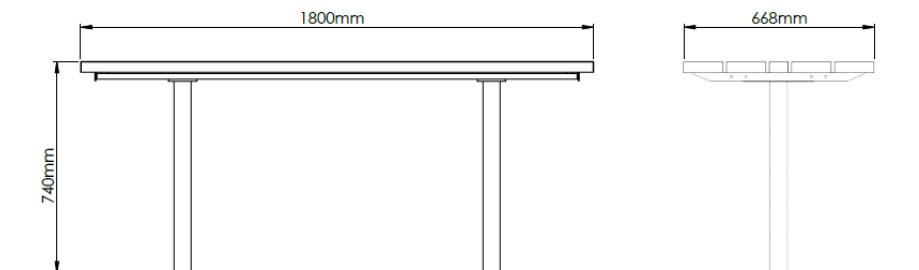

SOL bord L1800

Artikkelnummer SO-42180

SOL kjennetegnes av sine myke former, med synlige, dekorative ståldetaljer. SOL kombinerer elegant design med funksjonalitet, og skaper et visuelt tiltalende utemiljø.

Produsert i Norge

Sirkulært design

Dimensjon

Forankring

Nedstøp

Vekt

49kg

Materialer