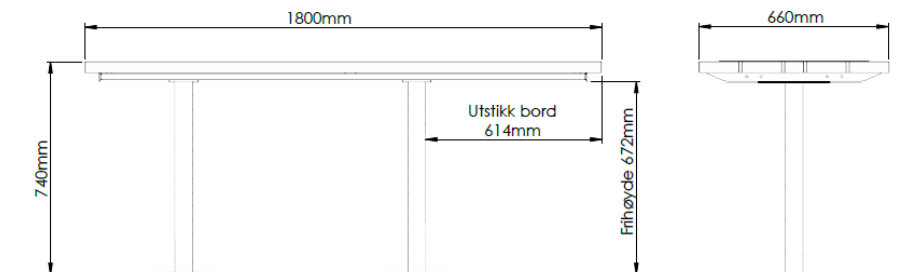

# SOL bord L1800 HC-tilpasset

Artikkelnummer SO-42180-HC

**SOL kjennetegnes av sine myke former, med synlige, dekorative ståldetaljer. SOL kombinerer elegant design med funksjonalitet, og skaper et visuelt tiltalende utemiljø.**

## Dimensjon