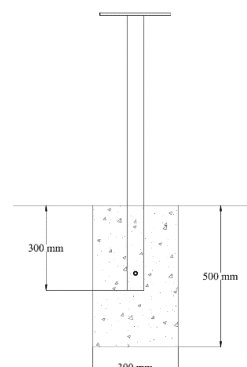

Produsert i Norge

Sirkulært design

Dimensjon

Forankring

Nedstøp

Vekt

47kg

Materialer