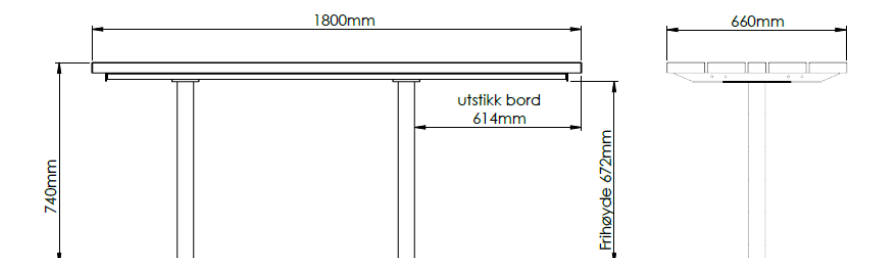

SOL bord L1800 HC-tilpasset

Artikkelnummer SO-42180-HC

SOL kjennetegnes av sine myke former, med synlige, dekorative ståldetaljer. SOL kombinerer elegant design med funksjonalitet, og skaper et visuelt tiltalende utemiljø.

Produsert i Norge

Sirkulært design

Dimensjon

Forankring

Nedstøp

Vekt

47kg

Materialer