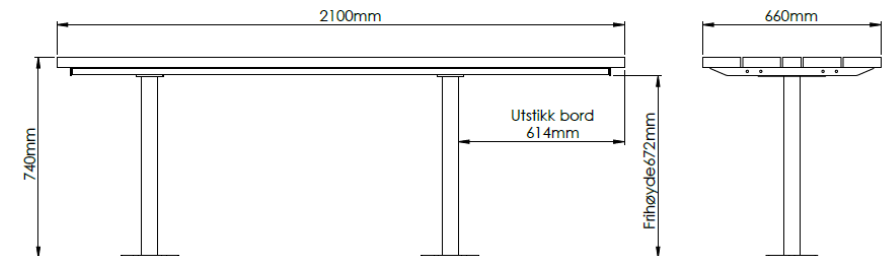

SOL bord L2100 HC-tilpasset

Artikkelnummer SO-42210-HC

SOL kjennetegnes av sine myke former, med synlige, dekorative ståldetaljer. SOL kombinerer elegant design med funksjonalitet, og skaper et visuelt tiltalende utemiljø.

Produsert i Norge

Sirkulært design

Dimensjon

Forankring

Fotplate

Vekt

51kg

Materialer