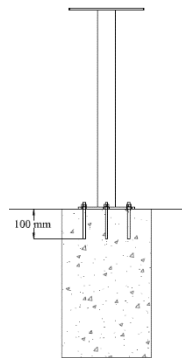

SOL bord L2100 HC-tilpasset

Artikkelnummer SO-42210-HC

SOL kjennetegnes av sine myke former, med synlige, dekorative ståldetaljer. SOL kombinerer elegant design med funksjonalitet, og skaper et visuelt tiltalende utemiljø.

Produsert i Norge

Sirkulært design

Dimensjon

Forankring

Fotplate

Vekt

51kg

Materialer