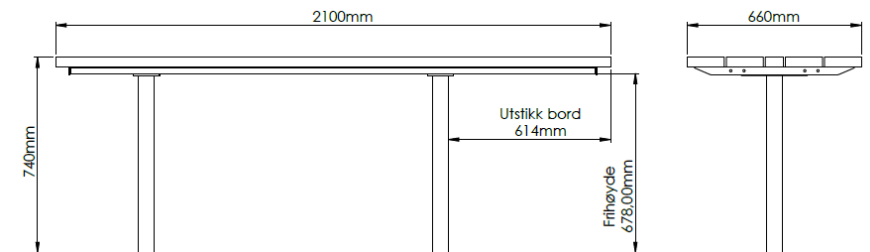

# SOL bord L2100 HC-tilpasset

Artikkelnummer SO-42210-HC

**SOL kjennetegnes av sine myke former, med synlige, dekorative ståldetaljer. SOL kombinerer elegant design med funksjonalitet, og skaper et visuelt tiltalende utemiljø.**

## Dimensjon