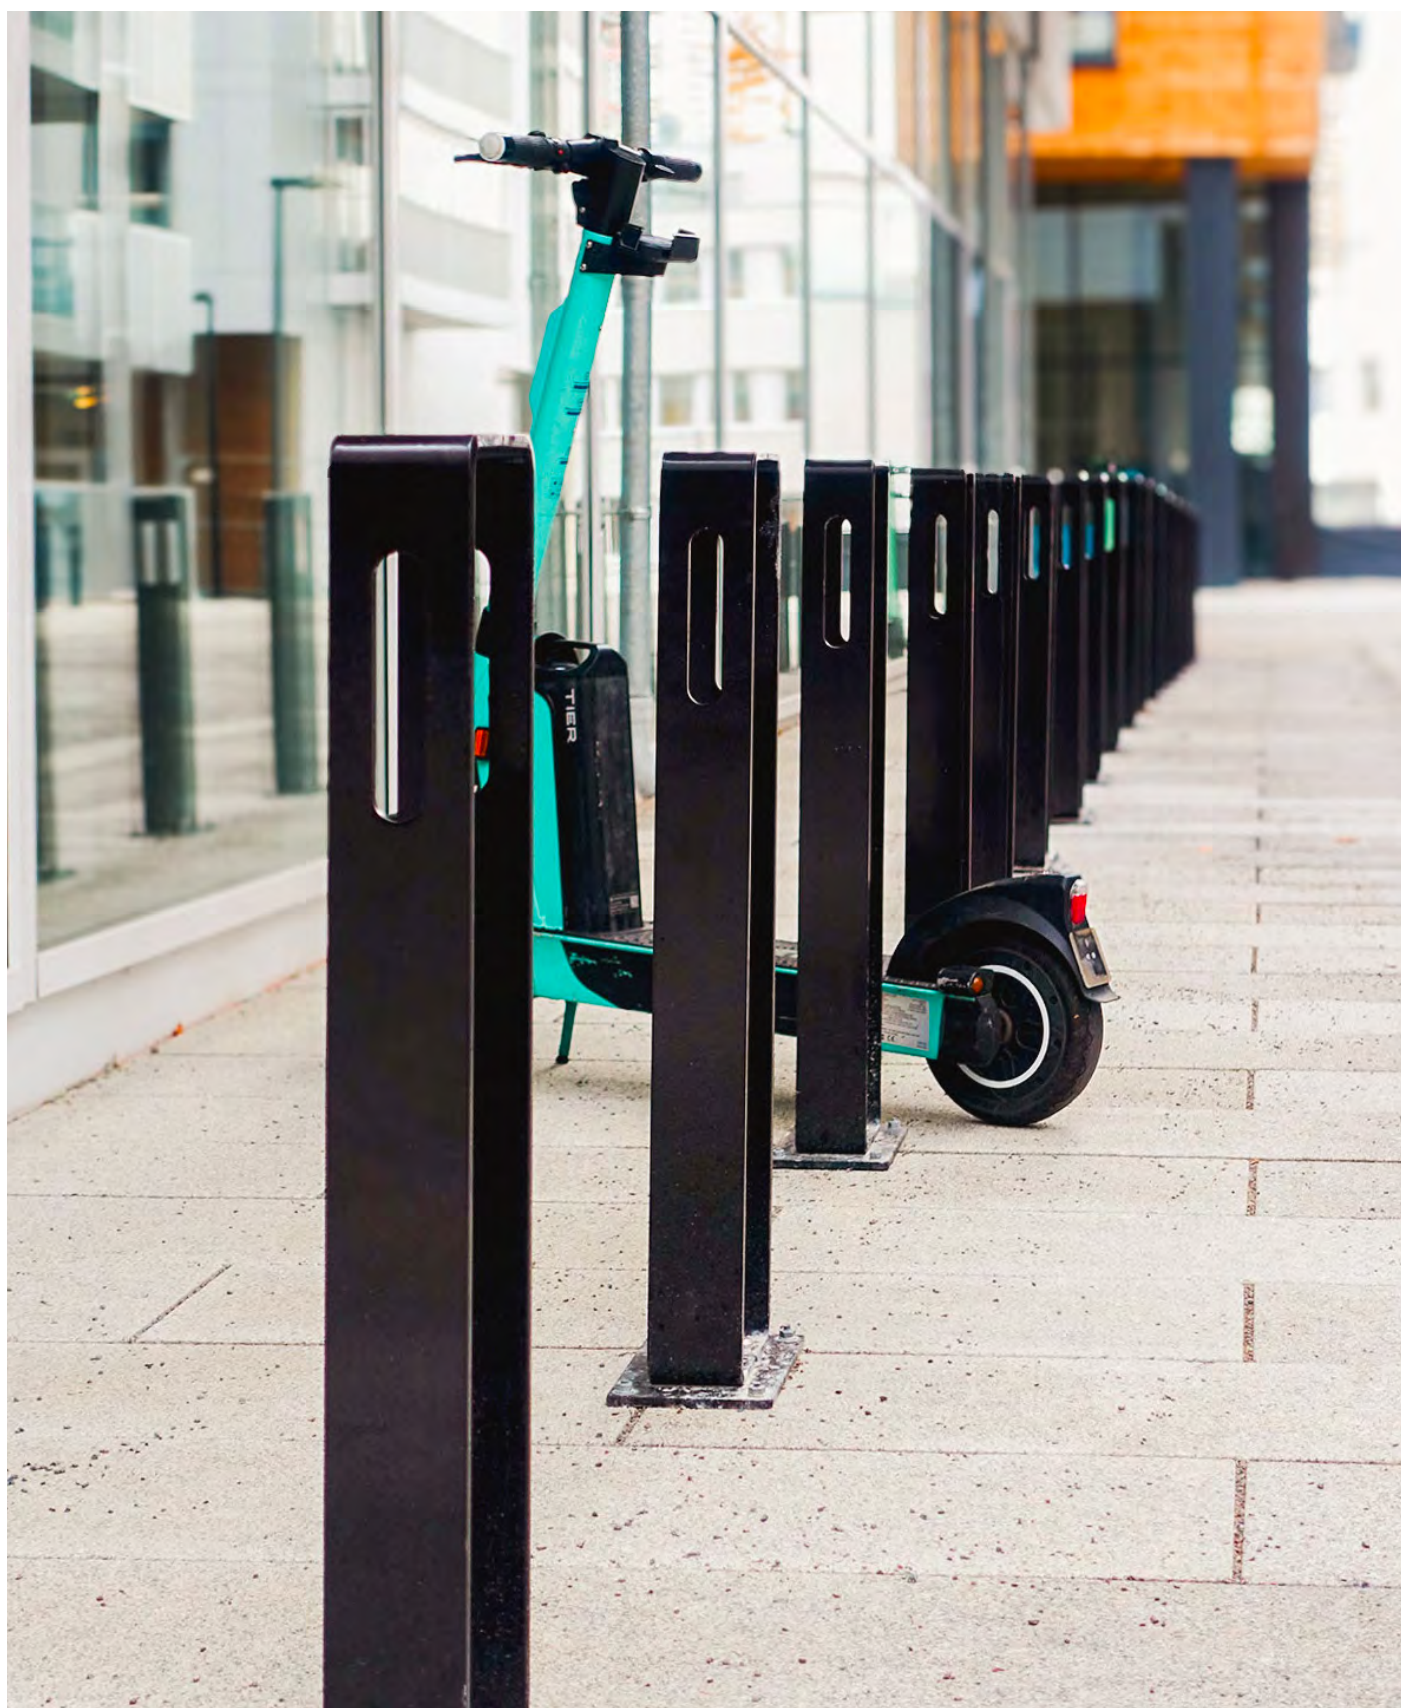

# Sykkelstativ

---

Våre sykkelstativ er designet for å sikre praktisk og trygg parkering av sykler, samtidig som de gir et visuelt tiltalende uttrykk. Med variasjon i stiler og materialer kan du tilpasse stativene til omgivelsene. Skap en praktisk, organisert plass for sykkelparkering.