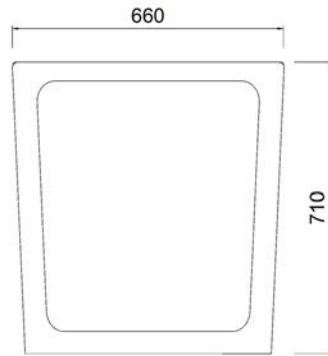

Stol og benk leveres med og uten rygg og armlener.

GL Ona stol

GL Ona stol m/armlener

GL Ona krakk u/rygg

GL Ona benk u/rygg

GL Ona benk m/rygg

GL Ona benk m/rygg og armlener

GreenLine Ona bord

GreenLine Ona serien har også bord som passer perfekt til benkene og stolene.

I tillegg finnes også Ona som piknikbord/benk.

Produktene i Ona-serien produseres i stål på 5 mm og Kebony Clear på 38 mm.

GL Ona bord