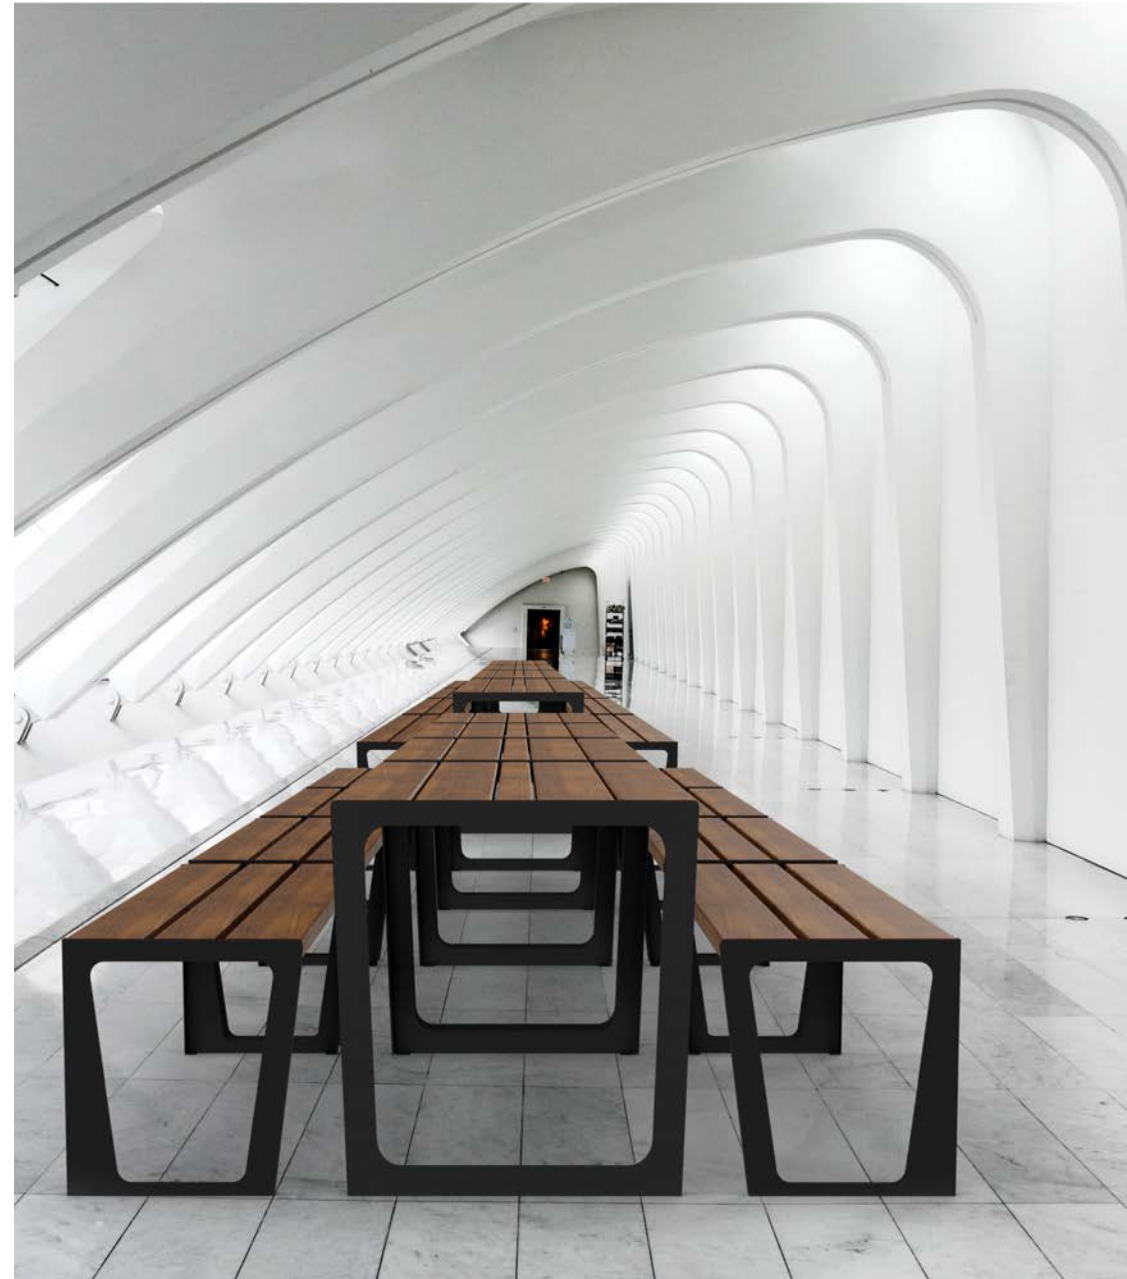

GreenLine Ona bord og benker u/rygg