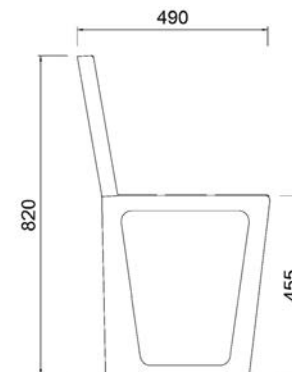

Stol og benk leveres med og uten rygg og armlener.

GL Ona stol

GL Ona stol m/armlener

GL Ona krakk u/rygg

GL Ona benk u/rygg

GL Ona benk m/rygg

GL Ona benk m/rygg og armlener

GreenLine Ona bord

GreenLine Ona serien har også bord som passer perfekt til benkene og stolene.

I tillegg finnes også Ona som piknikbord/benk.

Produktene i Ona-serien produseres i stål på 5 mm og Kebony Clear på 38 mm.

GL Ona bord